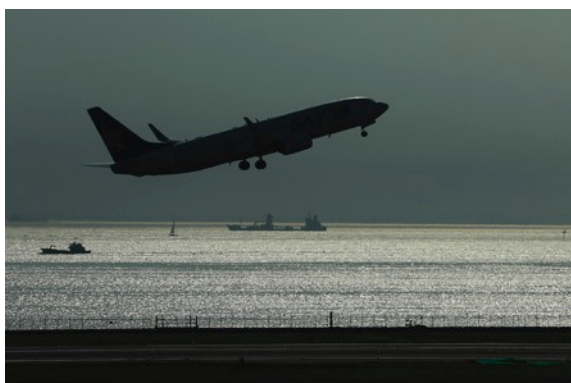

航空写真家 ルーク・オザワ氏と鉄道写真家 山崎友也氏が初対談！ PCソフト「駅すばあと」最新版 発売記念トークイベント、 12月9日開催のご案内

乗り換え案内サービス「駅すばあと」を開発・運営する株式会社ヴァル研究所（本社：東京都杉並区、代表取締役：太田 信夫）は、2016年12月9日（金）に、航空写真家のルーク・オザワ氏と鉄道写真家の山崎友也氏を招いたトークイベントを、ヴァル研究所のイベントスペースにて開催します。

ルーク・オザワ氏の作品

山崎友也氏の作品

ヴァル研究所は、航空写真家のルーク・オザワ氏と、鉄道写真家の山崎友也氏の作品をデスクトップPCの壁紙に設定できる「壁紙カレンダー2017」を特別付録として収録した「駅すばあと（Windows）2016年12月版」を、2016年12月9日（金）に発売予定です。

この「駅すばあと（Windows）2016年12月版」の発売を記念して、発売日である2016年12月9日（金）に、ルーク・オザワ氏と山崎友也氏のトークイベントをヴァル研究所にて開催します。